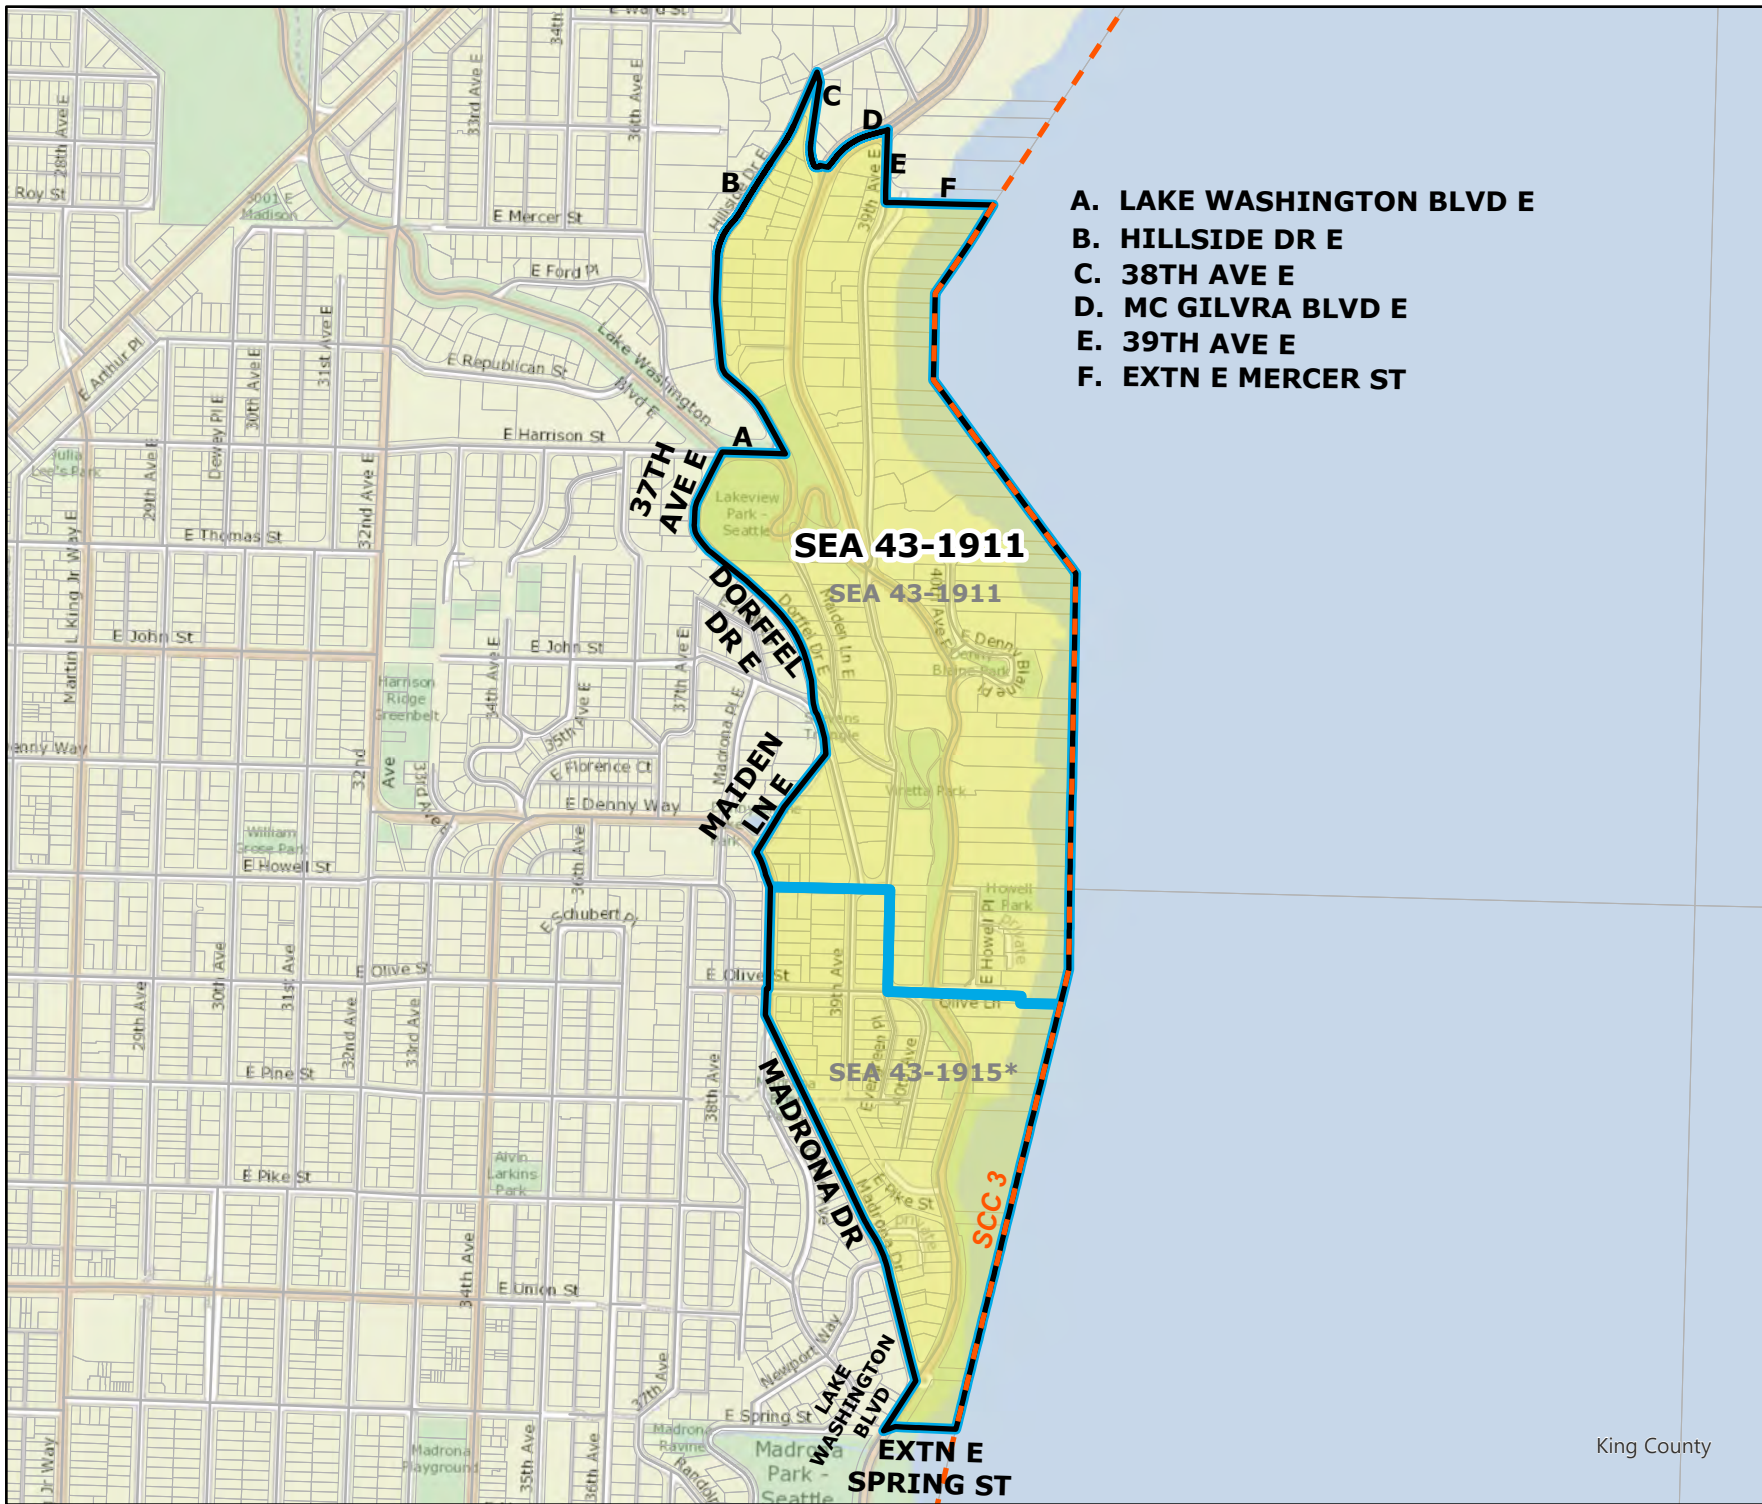

**Legend**

- Original Precinct(s)
- New Precinct(s)
- Altered Precinct(s)
- Seattle City Council Districts

- A. LAKE WASHINGTON BLVD E
- B. HILLSIDE DR E
- C. 38TH AVE E
- D. MC GILVRA BLVD E
- E. 39TH AVE E
- F. EXTN E MERCER ST