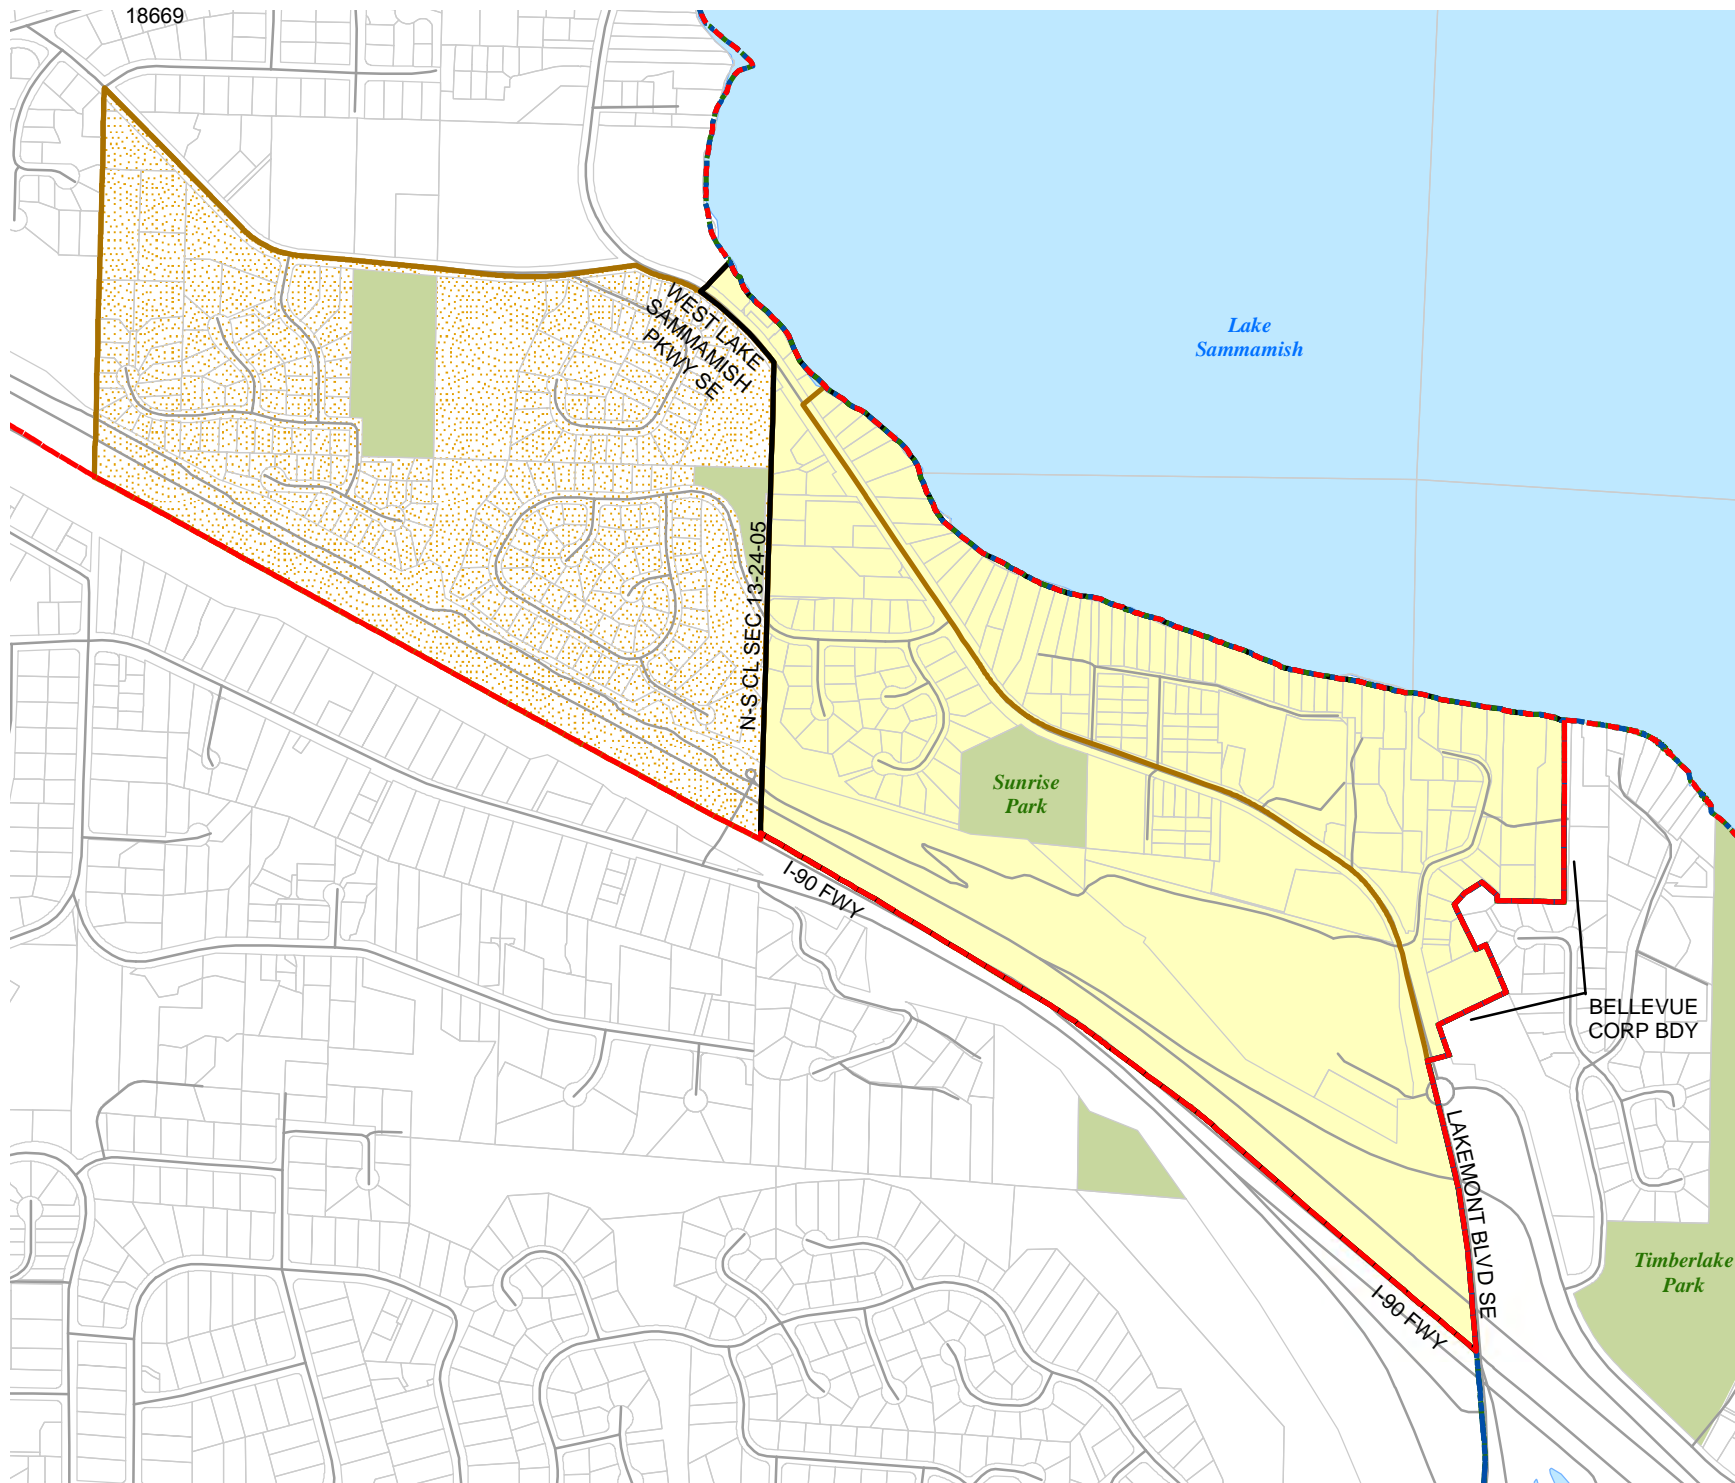

Census Tract: Tract 023403	S-T-R: 13-24-05
--------------------------------------	---------------------------

Lake Washington

Aubrey Davis Park

I-90 FWY

I-90 FWY

N MERCER WAY

77TH AVE SE & EXTN

2018 Precinct Alterations